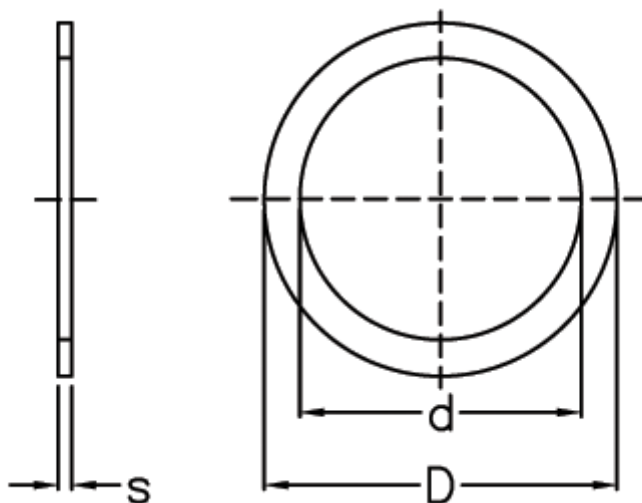

Varenummer: 0130582
Beskrivelse: Seeger passkive
PS 37x47x0,2 DIN 988

Mål

Betegnelse	= PS 37x47x0,2
d	= 37
D	= 47
s	= 0.20
tol	= -0.04
vægt kg/1000	= 1.032